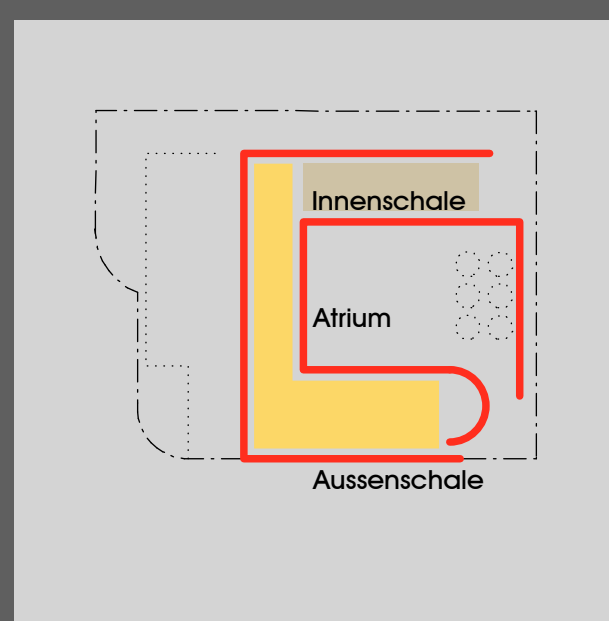

Ansicht Süd-Ost M 1:500

Evangelisches Gemeindezentrum Mannheim - Neuhermsheim

N
Grundriss M 1:500

Erschliessung

Schichtung

Orientierung