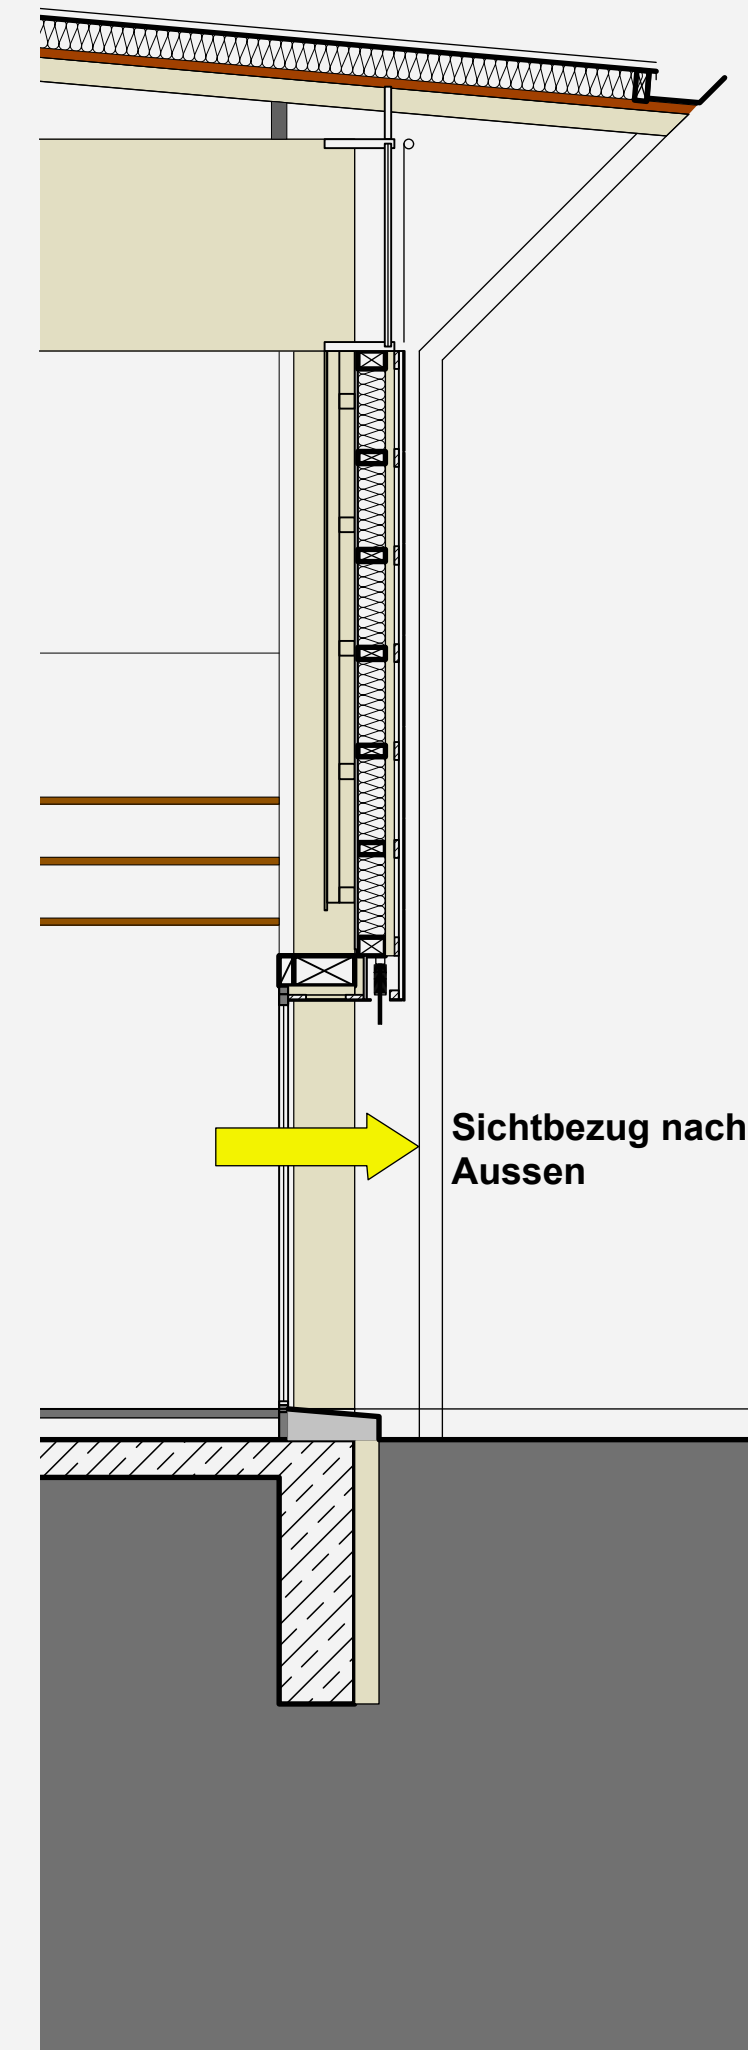

Dachraum als Instal

Raumbildende Prim

Detail M 1:50