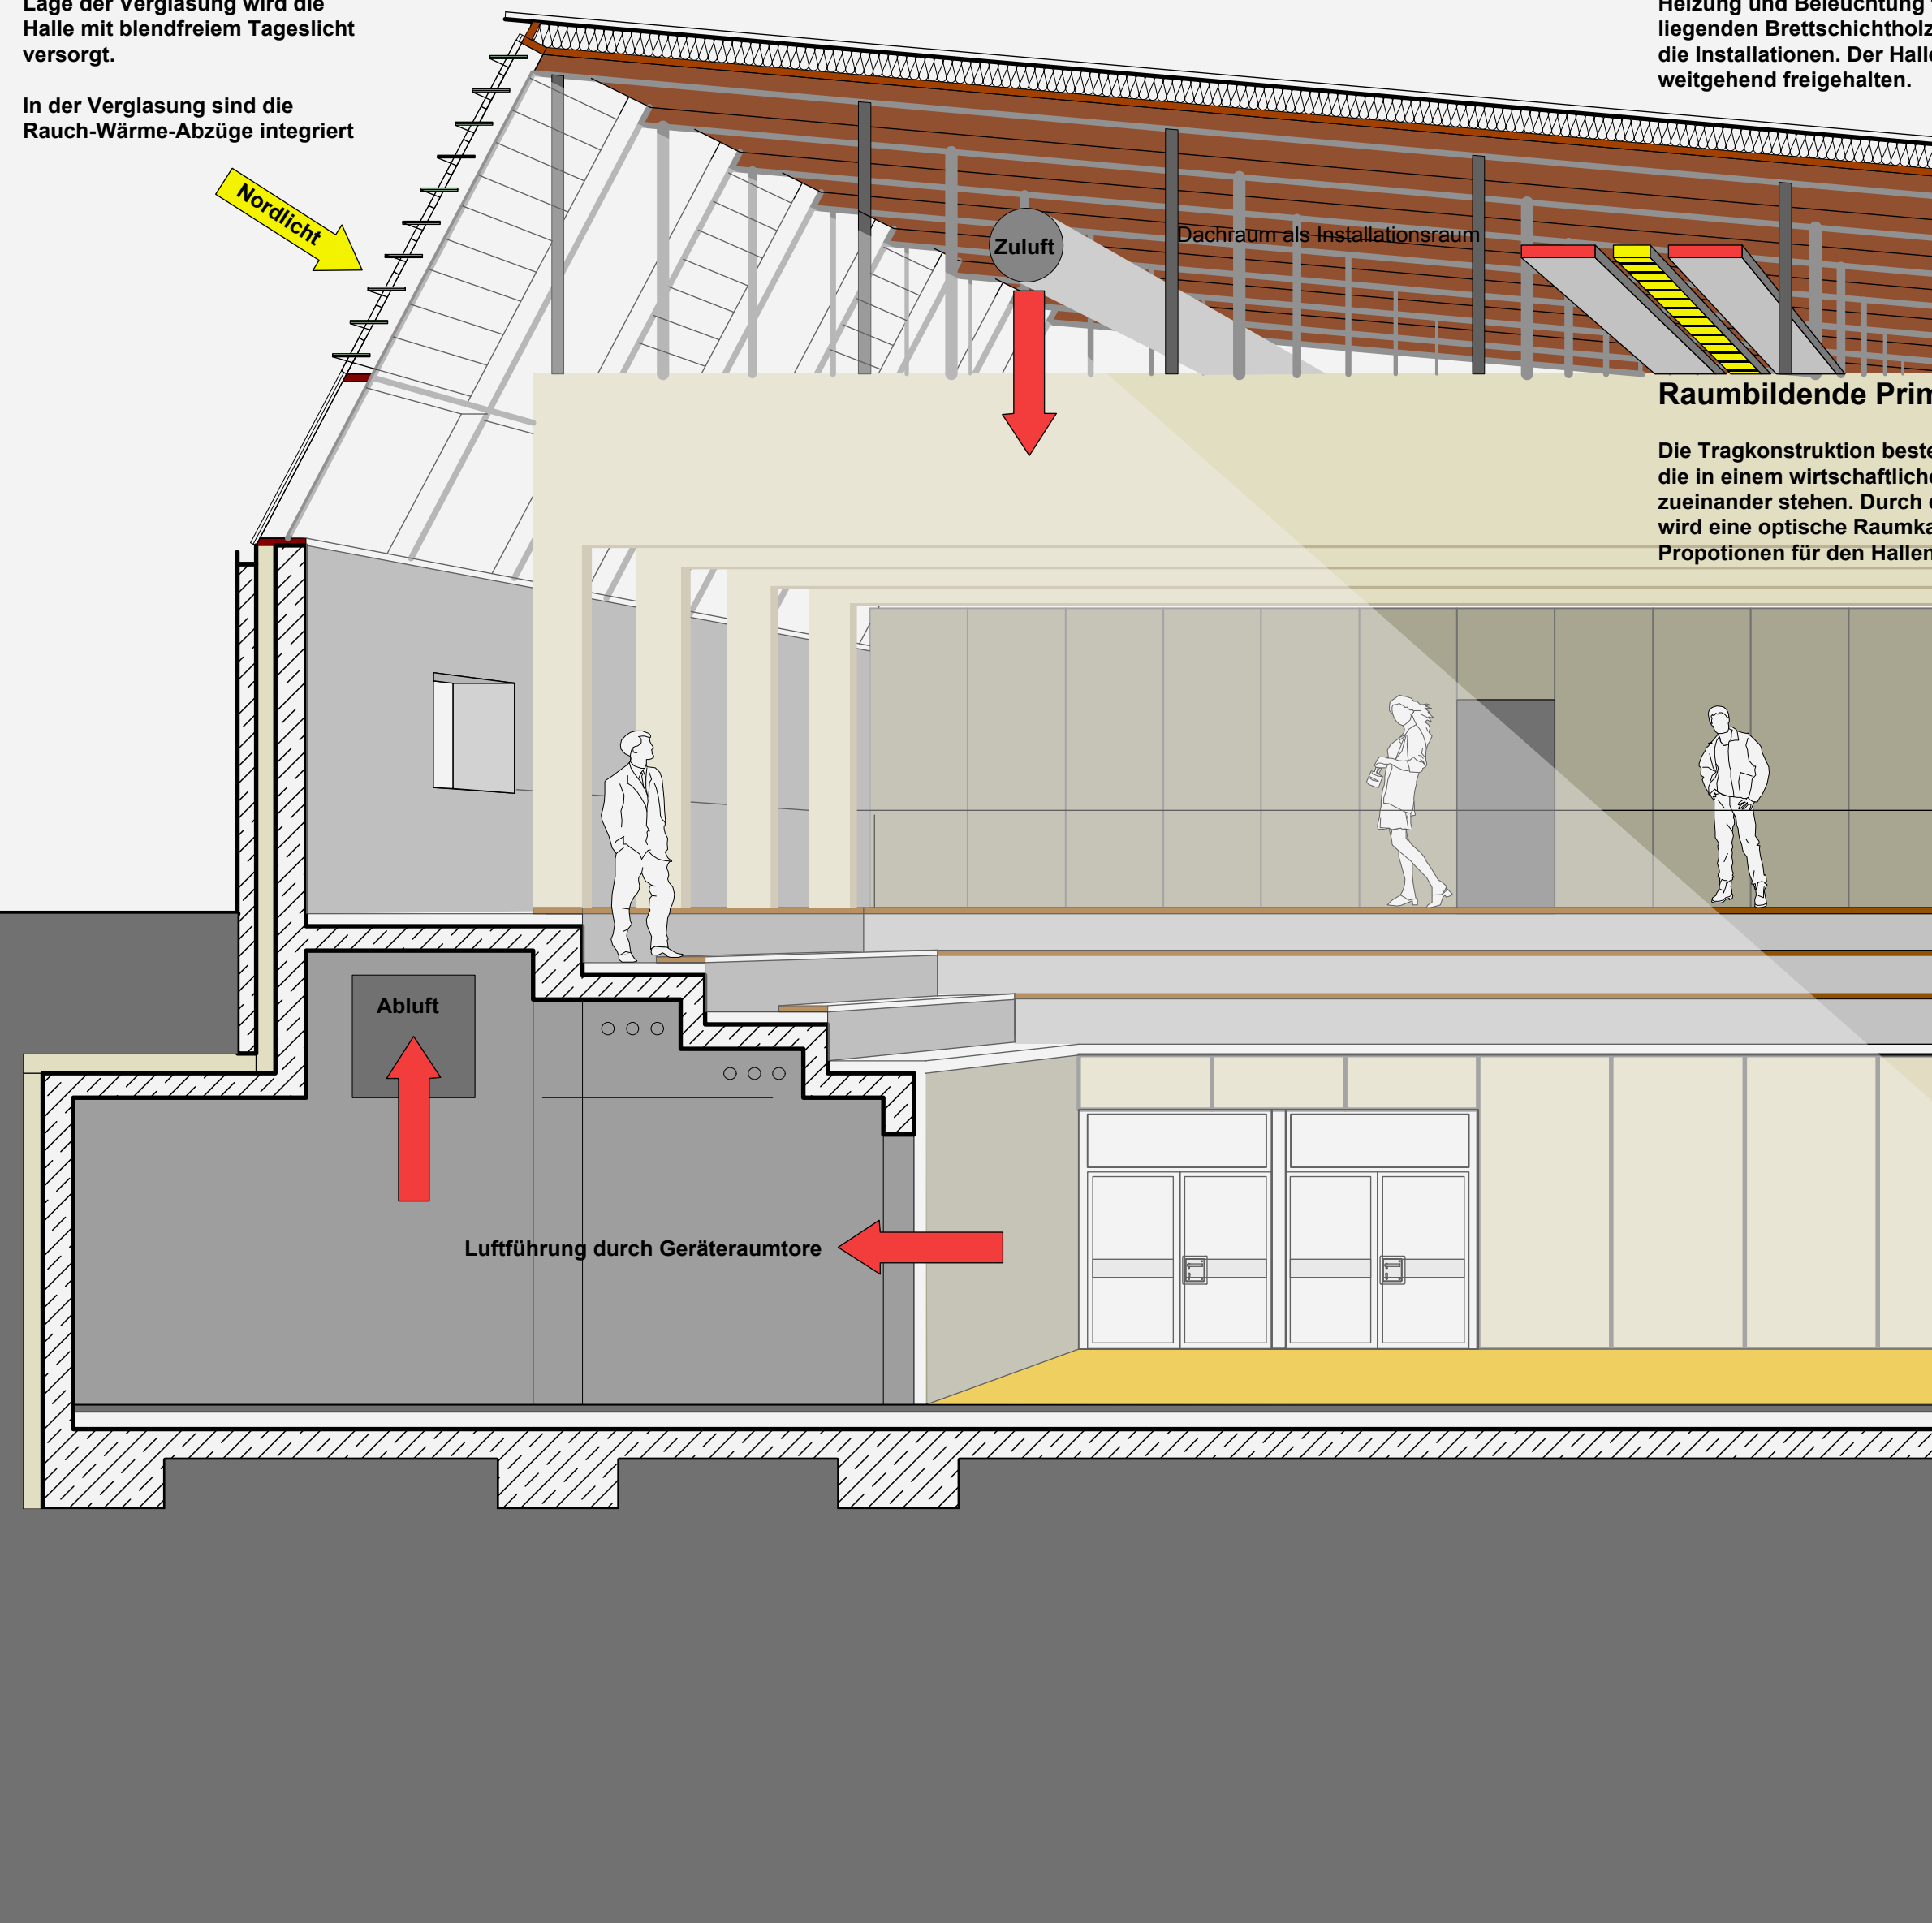

Dachraum als Instal

Raumbildende Prim

Detail M 1:50